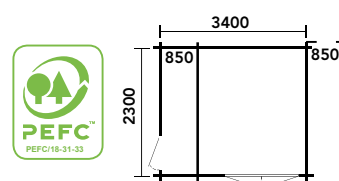

CASSETTA BLOCKHAUS TENERIFE

	Spessore parete mm	19	
	Area interna mq	6,51	
	Ingombro max. tetto incl. mm	4900 x 2500	
	Misura alla base mm	3400 x 2300	
	Dimensioni Interne mm	3160 x 2060	
	Altezza parete mm	1830	
	Altezza max. tetto incl. mm	2250	
	Sporgenza mm	Frontale	200
		Laterale	850
		Posteriore	200
	Superficie tetto mq	8,05	

Caratteristiche Casetta Tenerife

- Porta doppia con finestre (plexiglass incluso) mm 1450 x 1700
- Porta lato ripostiglio senza finestra mm 760 x 1540
- Serratura con pomolo
- Tetto in listoni con guaina bituminosa incl.
- Pavimento escluso
- Pavimento: 2 pacchi da 3 mq di copertura utile Art. 613871 e 1 pacco da 1,5 mq di copertura utile Art. 613870 (Vedi pag. 17)

DESCRIZIONE	IMP.	ART.	MISURE MM	PREZZO €
CASSETTA BLOCKHAUS TENERIFE	-	613929	3400 x 2300 x 2250	